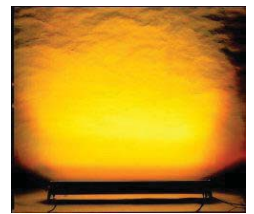

## DUVAR RENKLENDİRİCİ SERİSİ (LINEER WALL WASHER)

MODELLER			
ORTAK ÖZELLİKLER	WL-30	WL-50	WL-100
Led Sayısı	9~12	15~18	24~36
Aydınlatma Açısı(Deg.)	8-10-15-25-45-60-115		
Aydınlatma Mesafesi	1~100 Metre		
Renkler	WW-W-CW-R-G-B-A-RGF 		
Boy-En-Yükseklik(mm)	300*50*60	500*50*60	1000*50*60
Su Geçirgenliği	IP67		
Led Ömrü	50.000 Saat		
Garanti Süresi	2(iki) Yıl		
Çalışma Akımı	350~500~700~1050 mA		
Harcadığı Güç	12~24w	18~36w	30~72w
Çalışma Gerilimi	220 VAC		

### KULLANILDIĞI YERLER

- Dekoratif Aydınlatma
- İç-Dış Mekan Aydınlatma
- Islak zemin-Duvar Aydınlatma
- Bina Cephe Aydınlatma
- Ağaç-Bitki Aydınlatma