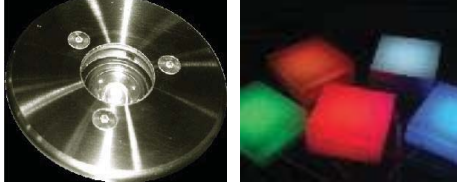

ISLAK ZEMİN SERİSİ

MODELLER				
ORTAK ÖZELLİKLER	GRND-S	GRND-M	GRND-B	STONES
Led Sayısı	1	3	6	6
Aydınlatma Açısı(Deg.)	8° ~ 115°			120°
Aydınlatma Mesafesi	1~20 Metre			1 Metre
Renkler	WW-W-CW-R-G-B-A-RGB			
Boyutlar	Φ30*30h	Φ60*50h	100L*50H	100L*50H
Power Factor	0.90			0.80
Renk Geriverimi(CRI)	75/85Ra	75/85Ra	75/85Ra	75/85Ra
Su Geçirgenliği	IP67			
Led Ömrü	50.000 Saat			30.000 Saat
Malzeme	Krom-çelik/Alüminyum			Pleksi
Garanti Süresi	2(iki) Yıl			
Çalışma Akımı	350~700mA			20mA
Harcadığı Güç	2W	4W	7W	2W
Çalışma Gerilimi	12 -24 VDC			12VDC

KULLANILDIĞI YERLER

- Islak Zemin- Duvar Aydınlatmaları
- İç – Dış Mekan Aydınlatma
- Bahçe – Yol Aydınlatmaları
- Ağaç – Bitki Aydınlatma

ISLAK ZEMİN (HAVUZ) SERİSİ

MODELLER		
ORTAK ÖZELLİKLER	POOL-18	POOL-18RGB
Led Sayısı	9~27	18~42
Aydınlatma Açısı(Deg.)	8° ~ 120°	
Aydınlatma Mesafesi	1~20 Metre	
Renkler	WW-W-CW-R-G-B-A-RGB	
Boyutlar	Φ150*100H	Φ150*100H
Power Factor	0.90	
Su Geçirgenliği	IP68	
Led Ömrü	50.000 Saat	
Malzeme	ÇELİK (316L)	
Garanti Süresi	2(iki) Yıl	
Çalışma Akımı	150~700mA	
Harcadığı Güç	20W	24W
Çalışma Gerilimi	12 VDC	