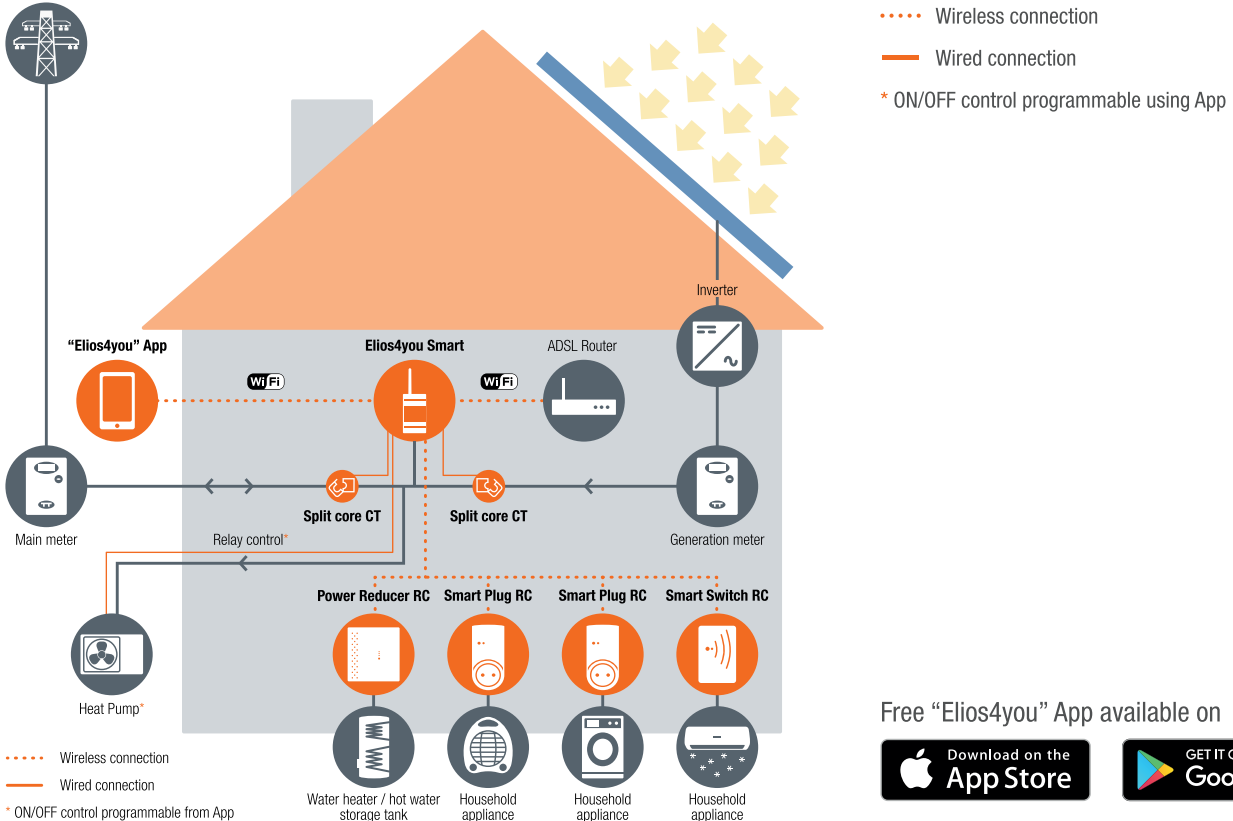

4 Noks ENERJİ YÖNETİM ÇÖZÜMLERİ

Tek fazlı sistemler için

Elios4you Smart

6Kw'a kadar 1 fazlı sistemlerin uzaktan izlenmesi 4 ayrı öz tüketim yüklerinizin oto kontrolü
iOS ve Android için ücretsiz telefon uygulaması öz tüketim için izleme ve yönetim imkanına
Üretilen gücün anlık grafik görüntüsü, güneş/şebeke/yük Sistem arıza alarmlarının gösterilmesi

Elios4you Smart

Monofaze sistemler için maksimum 6 kW
Universal (Her marka inverter ile uyumlu)
Programlanabilir ücretsiz App
Öz tüketim için programlanabilir röleler
Programlanabilir kablosuz elektrik soketleri
Gerçek zamanlı izleme ve müdahale App ile

Minimum Sistem Gereksinimi

Android version 2.3.3

iOS version 6.0

Uyumlu Modeller

Smart Plug RC and/or Smart Switch RC

Power Reducer or Power Reducer RC

Energy Meter 3~ RC

4-cloud (web service)

Operating diagram

Free "Elios4you" App available on

Elios4you line