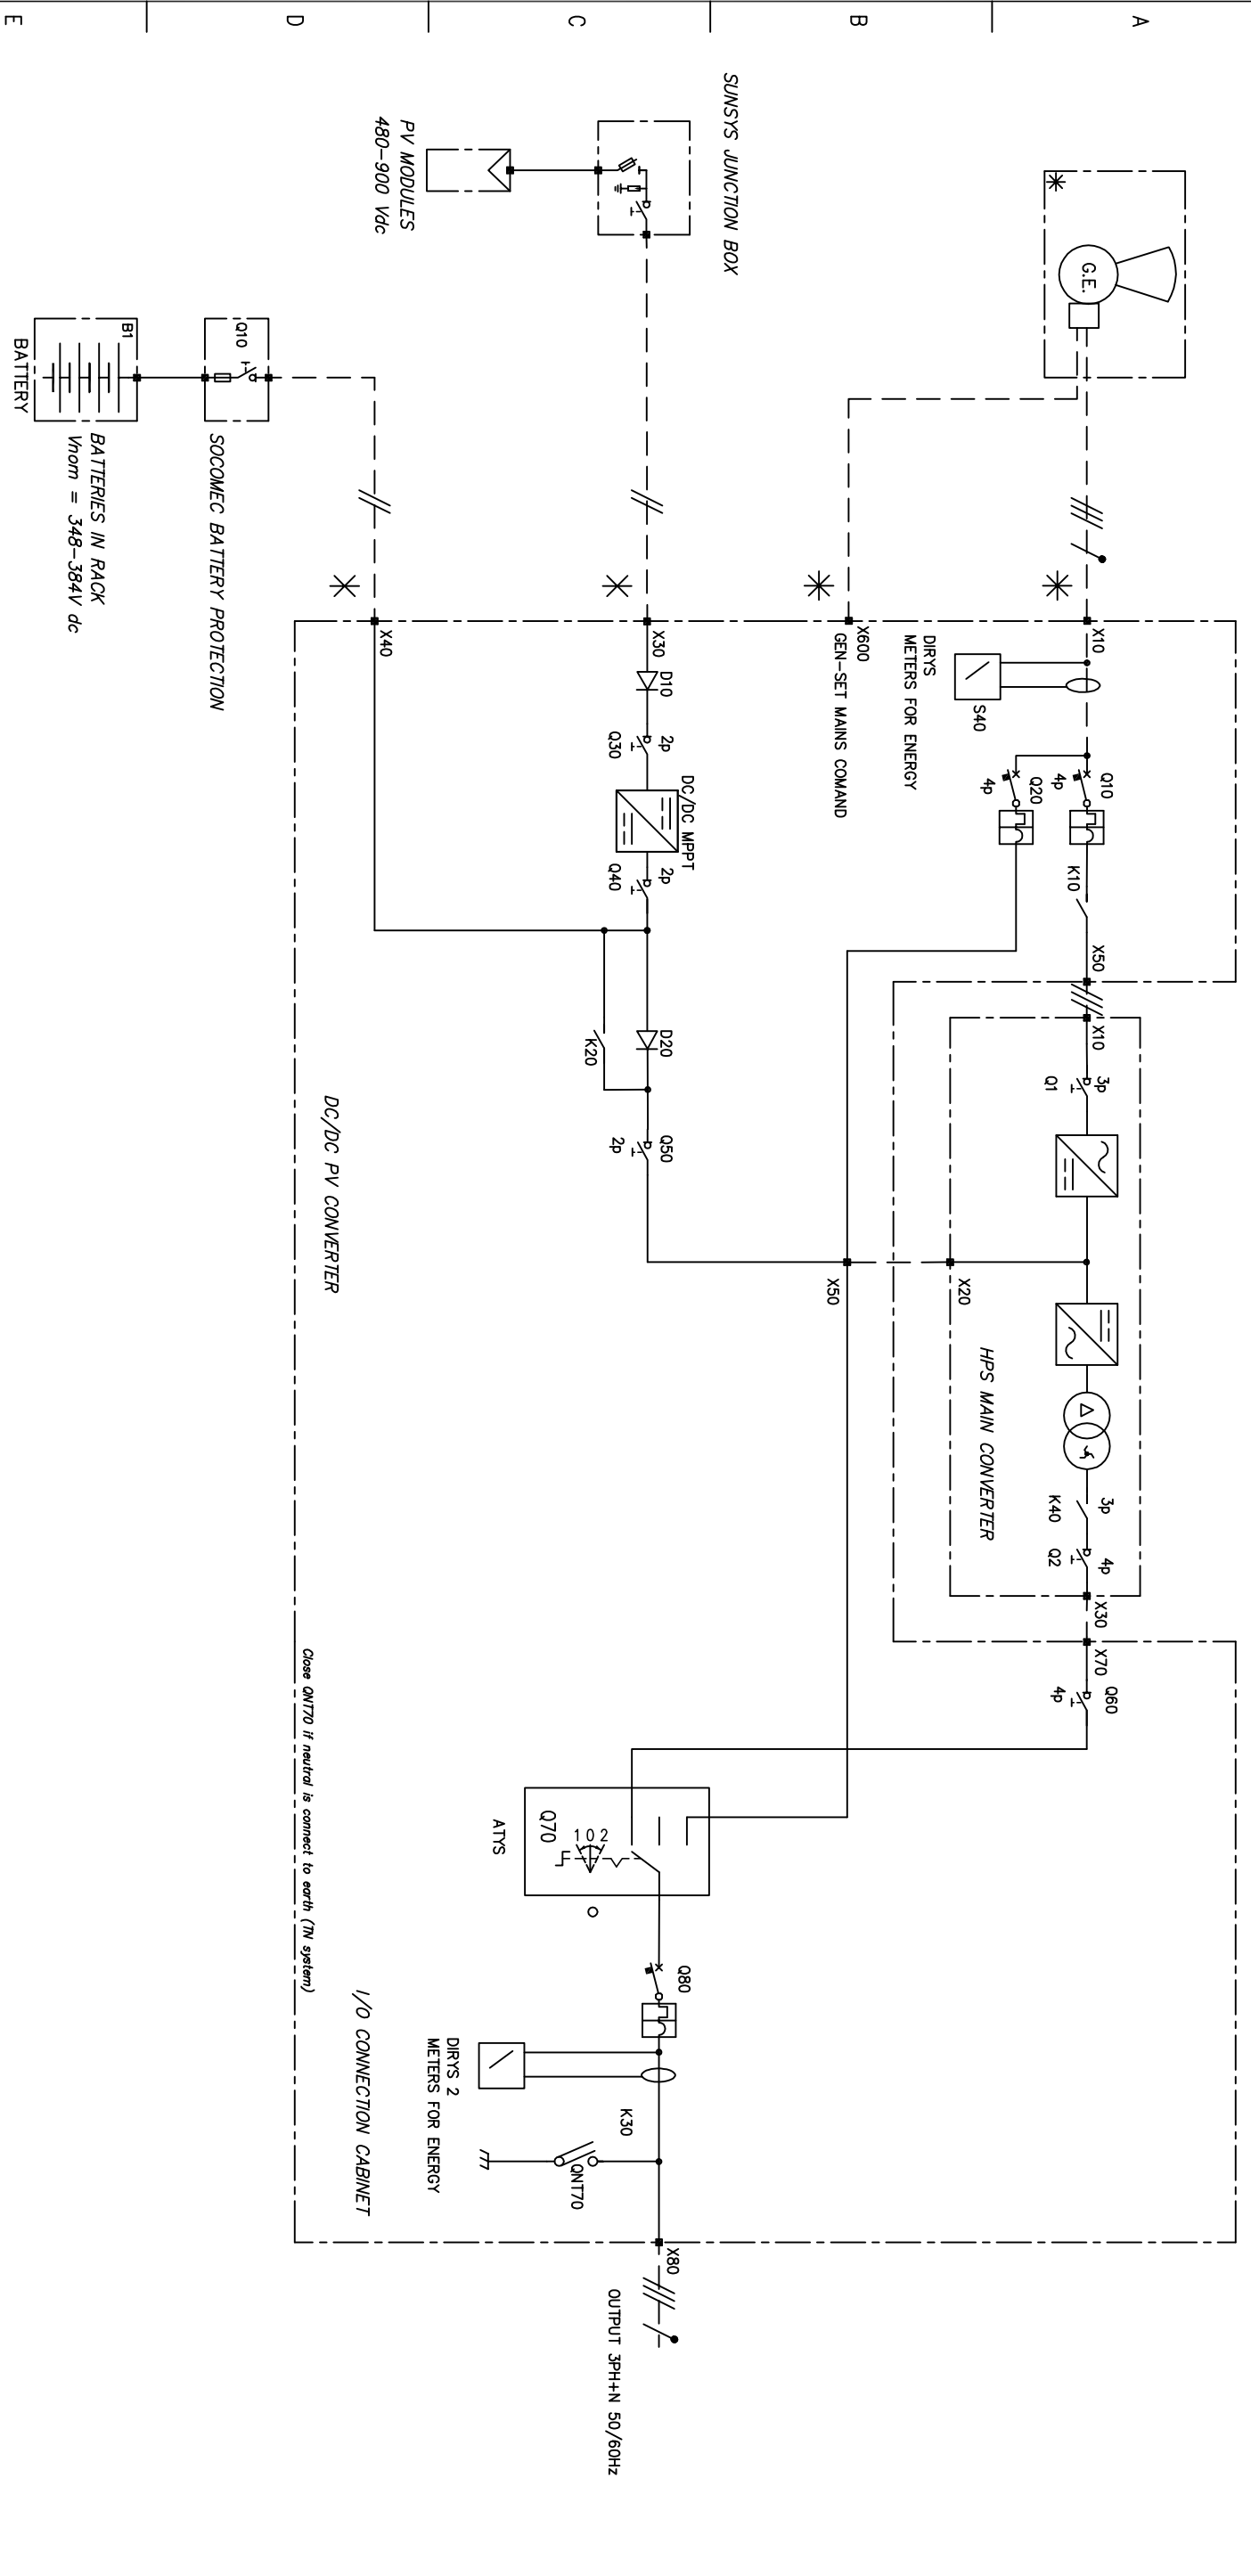

01	02	03	04	05	06	07	08	09	10	11	12	13	14	15	16	17	18	19	20	21	22	23	24	25	26
----	----	----	----	----	----	----	----	----	----	----	----	----	----	----	----	----	----	----	----	----	----	----	----	----	----

* NOT PROVIDED BY SOCOMEC

SOCOMEK HPS 40-80 KVA
Principle diagram A

05/06/2013	00	A.TAMIOZZO	FIRST EMISSION	A.FONTANA	A.TAMIOZZO	R00
Date	REV.	Elaborato	Modifiche	VERIFICATO	APPROVATO	RELEASE
DATE	ISSUED BY	BY	MODIFICATIONS	CHECKED BY	APPROVED BY	